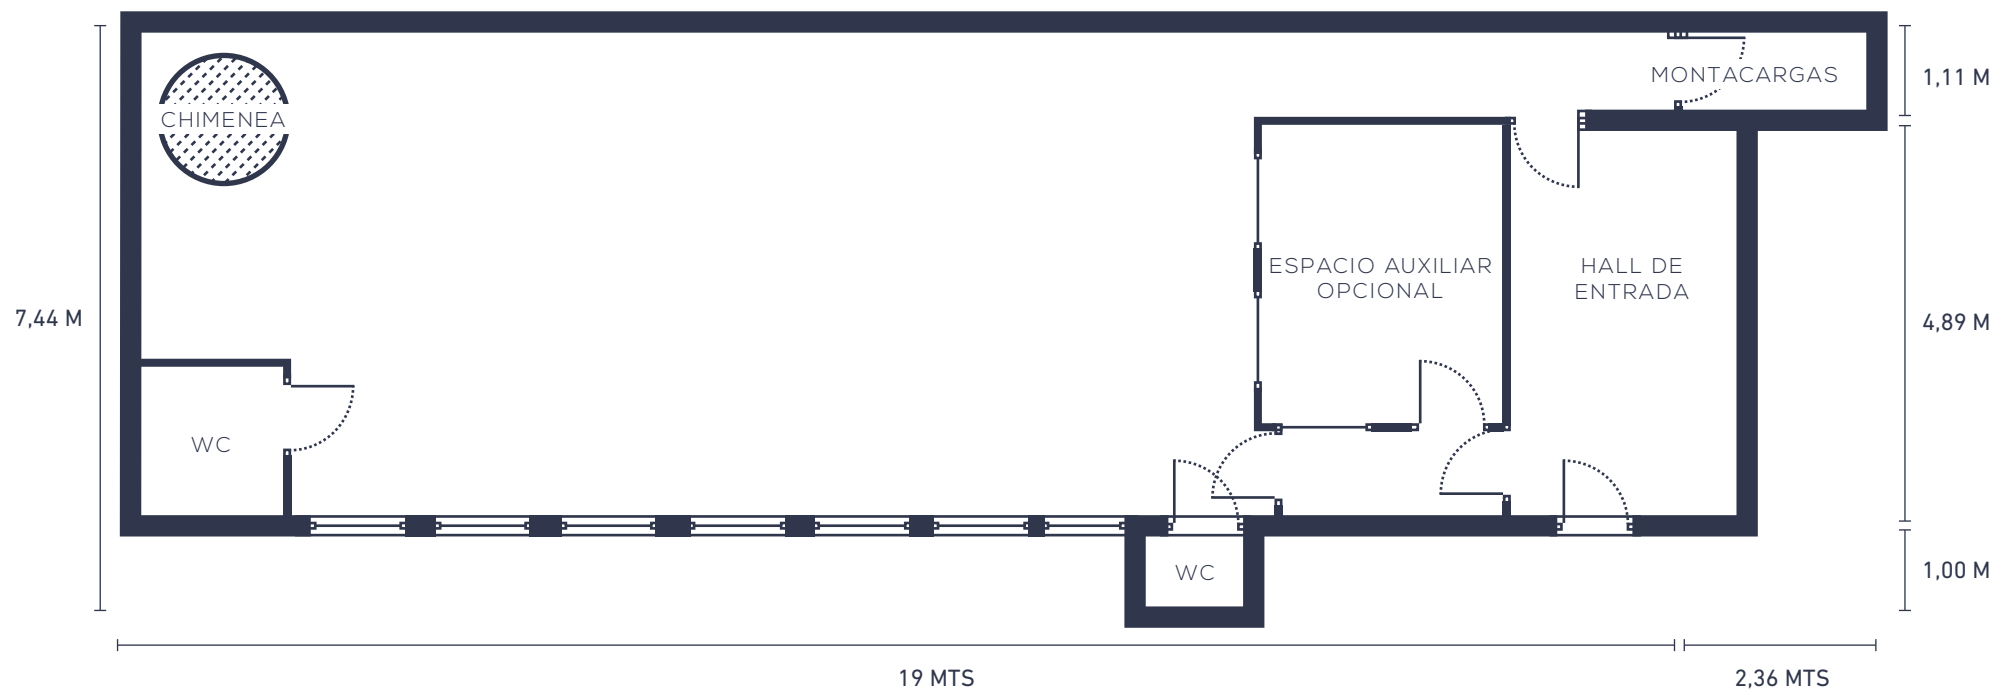

U·LOFT

PLANO

Superficie total: 149mts